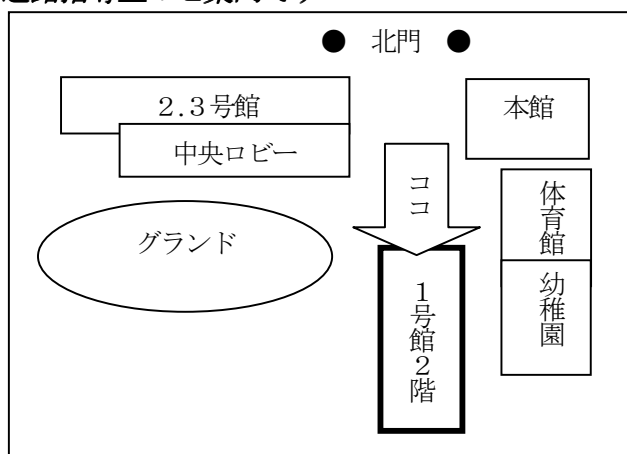

平成26年 7月18日

育友会会員様

芦屋学園中学校・高等学校育友会
会 長 植田佳子
進路指導委員会 外原真理子

進路指導委員会より

盛夏の候、会員の皆様におかれましてはますますご清栄のことと存じます。平素は育友会活動に対しまして、ご理解とご協力を賜り厚く御礼申し上げます。

進路指導委員会では学校からの情報を生徒・保護者目線でご家庭に発信できればと思っております。

◎進路指導室のご案内です

進路指導室は1号館2階にあります。