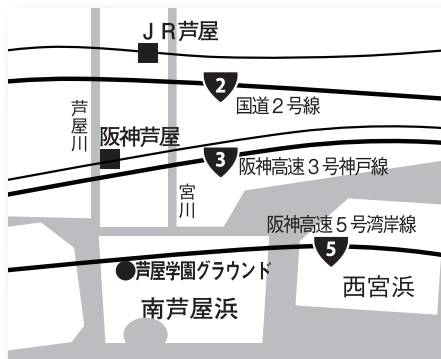

平成28年3月3日

保護者様

芦屋学園中学校・高等学校
校長 大八木 淳史

「芦屋学園グラウンド」竣工のお知らせ

陽射しも春めいてまいりました。保護者の皆様には益々ご健勝のこととお慶び申し上げます。

また、平素より本校の教育活動にご理解・ご協力を賜り感謝申し上げます。

さて、従来の芦屋学園総合運動場(芦屋市高浜町)から芦屋市陽光町に移転し、芦屋学園グラウンドとして竣工いたしましたことをご報告させていただきます。

この新グラウンドは、全面に人工芝を敷き詰め、サッカー・ラグビー場、全天候型の直線100mレーンが設置されています。授業やクラブ活動はもちろん、本校教育の一層の充実のために利用したいと考えております。

「芦屋学園グラウンド」略図

所在地 芦屋市陽光町2

(南芦屋浜下水処理場の東、
南芦屋浜病院の西に位置します。)

- ・「駐輪場」について、従来の総合運動場から新グラウンドへ移転します。
- ・「学園バス」について、新グラウンドから運行し、総合運動場前乗り場は「芦屋浜営業所前」と改称し、従来通り利用していただけます。(運行開始日時等、詳細は後日ご連絡いたします。)